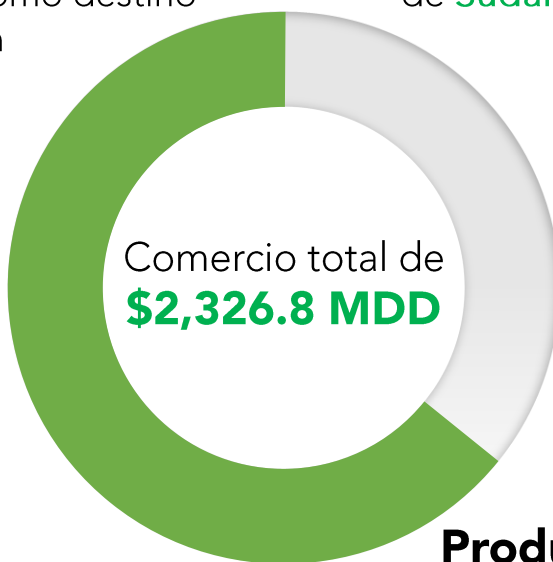

Relación comercial Argentina- México

De los países de **Sudamérica**, **Argentina** es para **México**:

- 4° Socio comercial
- 4° Proveedor
- 5° Cliente

10.8% de las exportaciones mexicanas a **Sudamérica**, tienen como destino **Argentina**

7.7% de las importaciones mexicanas de **Sudamérica**, provienen de **Argentina**

Exportaciones
\$1,504.1 MDD

Importaciones
\$822.7 MDD

Producto Interno Bruto
Argentina México

Principales productos comerciados: