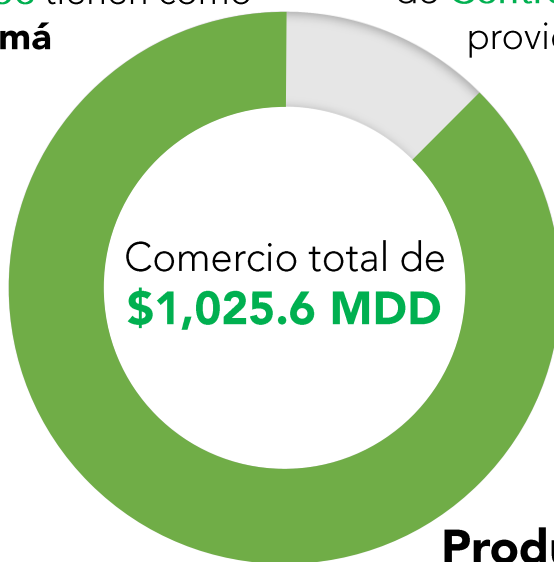

Relación comercial Panamá - México

De los países de **Centroamérica**

y el **Caribe**, **Panamá** es para

México:

5°

Socio comercial

6°

Proveedor

4°

Cliente

14.4% de las exportaciones mexicanas a **Centroamérica y el Caribe** tienen como destino **Panamá**

5.7% de las importaciones mexicanas de **Centroamérica y el Caribe** provienen de **Panamá**

Exportaciones
\$915 MDD

Importaciones
\$110.2 MDD

Producto Interno Bruto
Panamá México

Principales productos comerciados:

- ✘ Combustibles
- ✘ Medicamentos
- ✘ Televisores