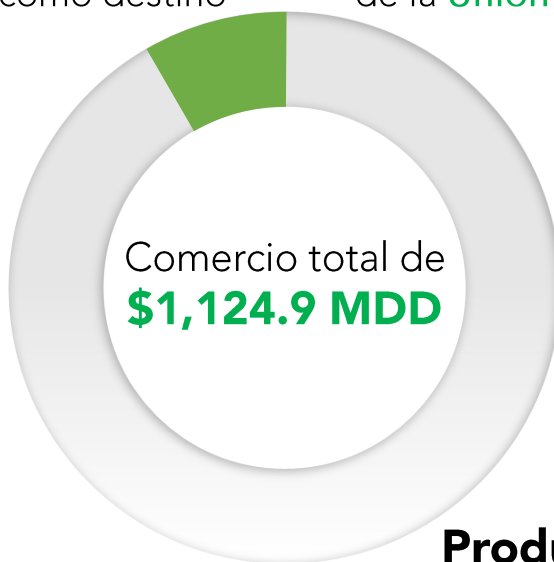

## Relación comercial Suecia - México

De los países de la **Unión Europea**,  
**Suecia** es para **México**:

13°

Socio comercial

12°

Proveedor

18°

Cliente

0.4% de las exportaciones mexicanas a la **Unión Europea**, tienen como destino

**Suecia**

Exportaciones  
\$85.9 MDD

2.1% de las importaciones mexicanas de la **Unión Europea**, provienen de

**Suecia**

Importaciones  
\$1,039.0 MDD

### Producto Interno Bruto

Suecia

México