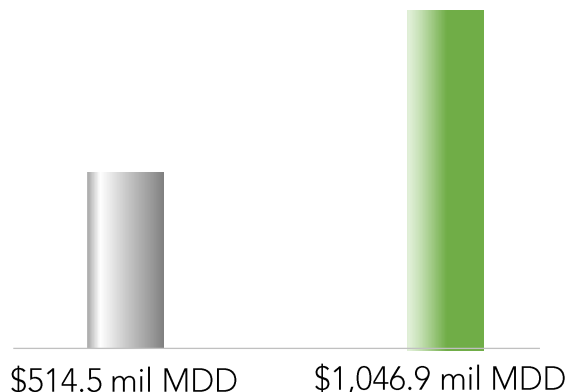

0.4% de las exportaciones mexicanas a la **Unión Europea**, tienen como destino

**Suecia**

Exportaciones  
\$85.9 MDD

2.1% de las importaciones mexicanas de la **Unión Europea**, provienen de

**Suecia**

Importaciones  
\$1,039.0 MDD

### Producto Interno Bruto

Suecia

México